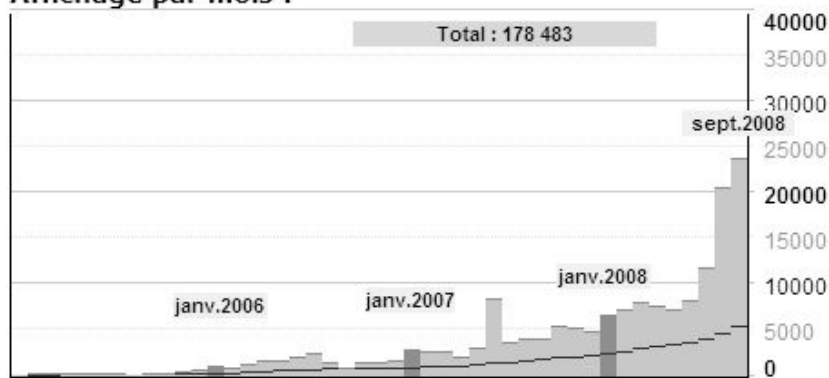

Le présent site a été **ouvert le 1er février 2005** par le CCPPRB Marseille 2 ; sa continuité est assurée par le [CPP Sud-Méditerranée II](#).

Les statistiques de fréquentation suivantes sont exprimées en nombre de visiteurs-jours (*un même visiteur est comptabilisé une seule fois quel que soit le nombre de ses accès et le nombre de pages consultées dans une même période de 24 heures*) :

● **Effectifs** du 1er février 2005 au 30 septembre 2008 :

- *effectif total* : **178 483** visiteurs-jours
- *effectif quotidien moyen en septembre 2008* : **797** visiteurs-jours

● **Graphique d'accès**

- mensuel de février 2005 à septembre 2008

Affichage par mois :

pour votre confiance !

CPP SUD-MEDITERRANEE II